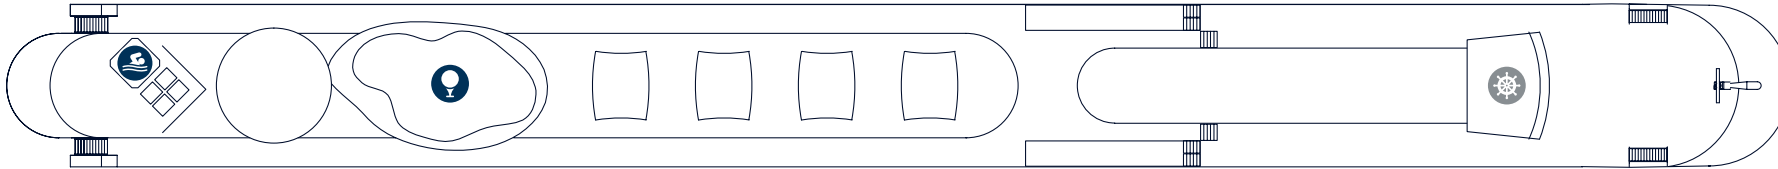

MS Thurgau Prestige

Deckplan | Deck plan

Sonnendeck | Sun deck

Diamant Deck | Diamond Deck No. 300

Rubin Deck | Ruby Deck No. 200

Smaragd Deck | Emerald Deck No. 100

Legende

- | | | | |
|-------------|---------------|------------|------------------------------|
| Eingang | Restaurant | Fitness | Zweitbettkabine ¹ |
| Aufzug | Bar | Golf | Zweitbettkabine ² |
| Rezeption | Bistro | WC | Junior Suite ¹ |
| Travel Desk | Panoramasalon | Küche | Master Suite ¹ |
| Bordshop | Pool | Steuerhaus | |
| | | Besatzung | |

1) Französischer Balkon 2) Fenster (nicht zu öffnen)

Key

- | | | | |
|----------------|----------------|------------|---------------------------|
| Entrance | Restaurant | Fitness | Double Cabin ¹ |
| Elevator | Bar | Golf | Double Cabin ² |
| Reception Desk | Bistro | Restrooms | Junior Suite ¹ |
| Travel Desk | Panorama Salon | Kitchen | Master Suite ¹ |
| Bordshop | Pool | Wheelhouse | |
| | | Crew | |