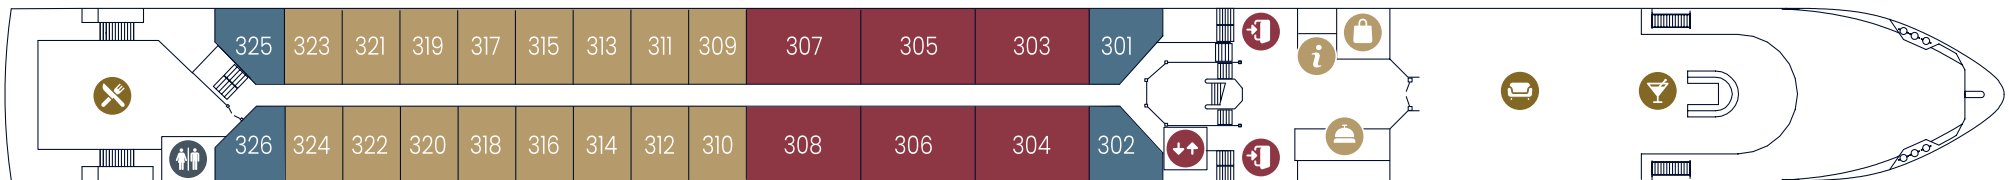

MS Thurgau Prestige

Deckplan | Deck plan

Sonnendeck | Sun deck

Diamant Deck | Diamond Deck No. 300

Rubin Deck | Ruby Deck No. 200

Smaragd Deck | Emerald Deck No. 100

Legende

- | | | | |
|-------------|---------------|------------|------------------------------|
| Eingang | Restaurant | Fitness | Zweitbettkabine ¹ |
| Aufzug | Bar | Golf | Zweitbettkabine ² |
| Rezeption | Bistro | WC | Junior Suite ¹ |
| Travel Desk | Panoramasalon | Küche | Master Suite ¹ |
| Bordshop | Pool | Steuerhaus | |
| | | Besatzung | |

1) Französischer Balkon 2) Fenster (nicht zu öffnen)

Key

- | | | | |
|----------------|----------------|------------|---------------------------|
| Entrance | Restaurant | Fitness | Double Cabin ¹ |
| Elevator | Bar | Golf | Double Cabin ² |
| Reception Desk | Bistro | Restrooms | Junior Suite ¹ |
| Travel Desk | Panorama Salon | Kitchen | Master Suite ¹ |
| Bordshop | Pool | Wheelhouse | |
| | | Crew | |